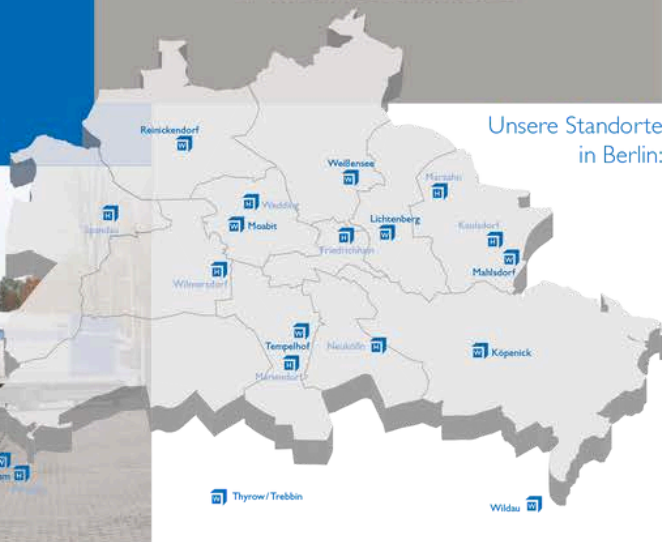

WIEDEMANN
GRUPPE

WIEDEMANN GmbH
Pappelweg 1 · 39288 Burg

Peter HELLMICH KG
Seidelbastweg 145 · 12357 Berlin

www.wiedemann.de