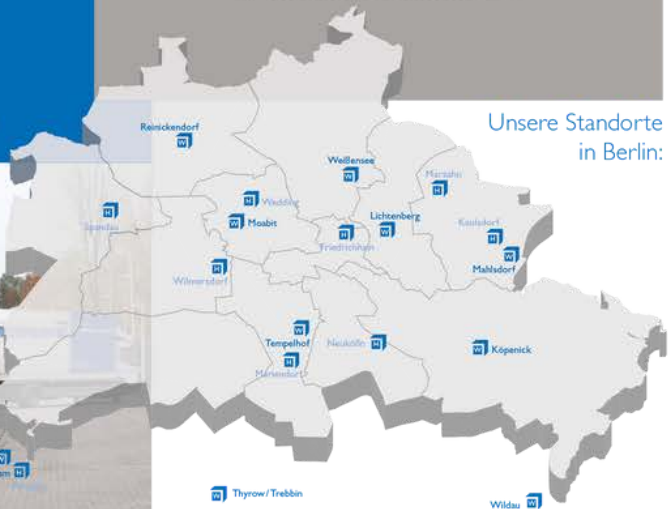

WIEDEMANN
GRUPPE

WIEDEMANN GmbH
Pappelweg 1 · 39288 Burg

Peter HELLMICH KG
Seidelbastweg 145 · 12357 Berlin

www.wiedemann.de